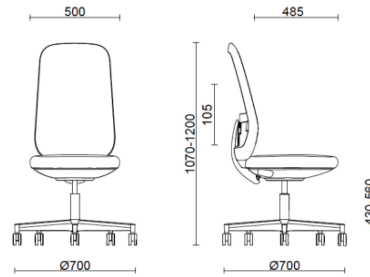

## Skate arbeitsdrehstuhl mit weissem ru?ckenlehnenrahmen und ru?ckenlehne aus stoff