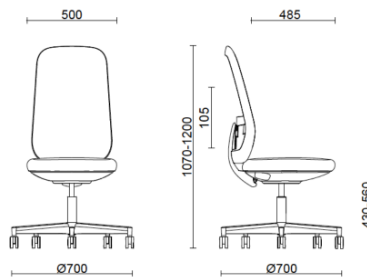

Skate

Storie collegate

Your Workspace Showroom, Clerkenwell, Vereinigtes Königreich (2023)

Skate arbeitsdrehstuhl mit weissem ru?ckenlehnenrahmen und ru?ckenlehne aus stoff

Materiali e rivestimenti

Rückenlehne in Mesh