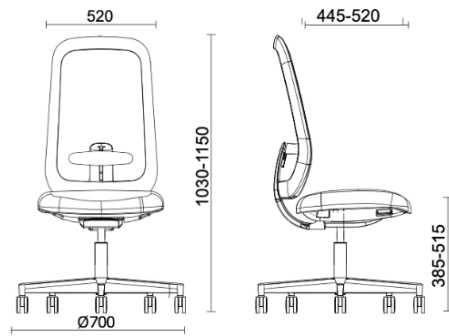

Skate

Storie collegate

Your Workspace Showroom, Clerkenwell, Vereinigtes Königreich (2023)

Skate Synchro - Schwarze Struktur

Materiali e rivestimenti

Rückenlehne in Mesh

Netzgewebe RR -
Runner / Gabriel
Colori disponibili: 10