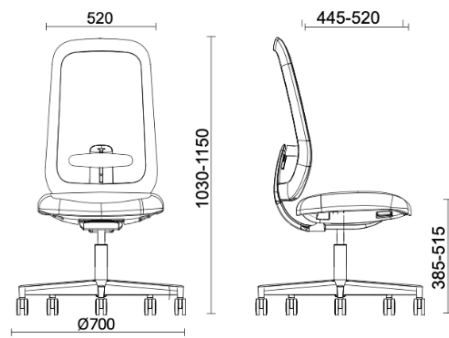

Skate

Storie collegate

Your Workspace Showroom, Clerkenwell, Vereinigtes Königreich (2023)

Skate Synchro - Weiße Struktur

Materiali e rivestimenti

Rückenlehne in Mesh

Netzgewebe RR -
Runner / Gabriel
Colori disponibili: 10