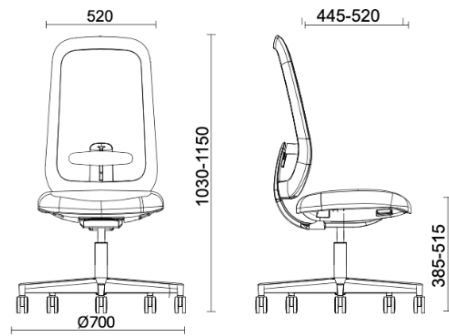

Skate

Storie collegate

Your Workspace Showroom, Clerkenwell, Vereinigtes Königreich (2023)

Skate Synchro - Weiße Struktur

Materiali e rivestimenti

Rückenlehne in Mesh

Netzgewebe RR -
Runner / Gabriel
Colori disponibili: 10