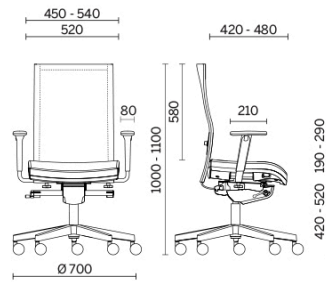

Modelli

Soffio
arbeitsstuhl
mit netz
Rückenlehne