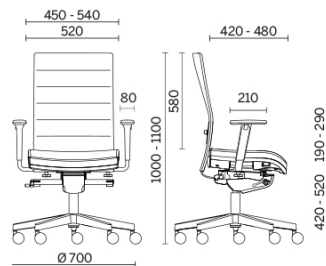

Soffio mit
gepolsterter
Rückenlehne