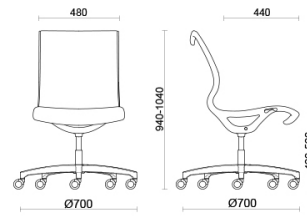

Modelli

Konferenzstuhl