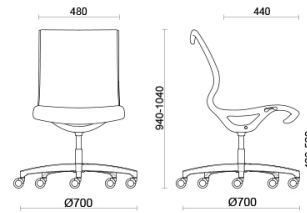

Modelli

Konferenzstuhl