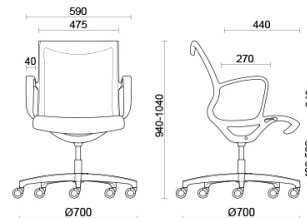

Konferenzstuhl
mit Armlehnen