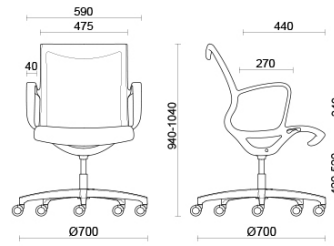

Konferenzstuhl mit Armlehnen