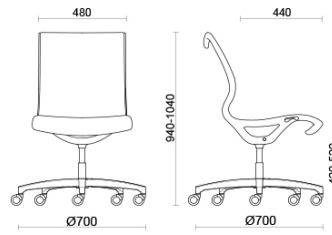

Konferenzstuhl