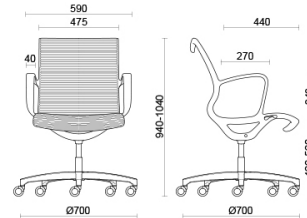

Konferenzstuhl
mit Armlehnen