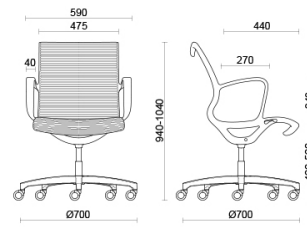

Soul Tecno

Soul ist der Stuhl mit markantem modernem Design, der bestens für Konferenzräume oder Arbeitsplätze mit sorgfältiger ästhetischer Gestaltung geeignet ist. Das Sitzschalengestell aus hoch widerstandsfähigem Polyamid, mit oder ohne integrierten Armlehnen, ist für den sicheren und dauerhaften Komfort mit einem selbstregelnden wippenden Mechanismus ausgestattet. Die geformte gepolsterte Rückenlehne ist durch ein elegantes Streifenmotiv (Soul Tecno) gekennzeichnet, das in verschiedenen Farbtönen verfügbar ist. Das Gestell ist in schwarzer oder hellgrauer Ausführung erhältlich.

Storie collegate

Orgatec, Colonia, Deutschland (2014)

Stockholm Furniture Fair, Stoccolma, Schweden (2014)

Stockholm Furniture Fair, Stoccolma, Schweden (2015)

Modelli

Konferenzstuhl
mit Armlehnen

Materiali e rivestimenti