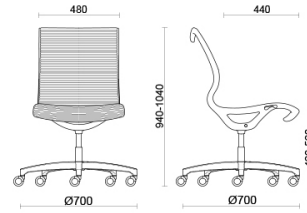

Modelli

Konferenzstuhl