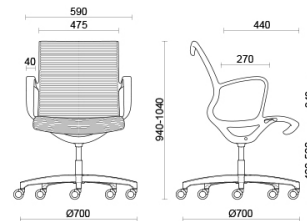

Soul Tecno

Soul ist der Stuhl mit markantem modernem Design, der bestens für Konferenzräume oder Arbeitsplätze mit sorgfältiger ästhetischer Gestaltung geeignet ist. Das Sitzschalengestell aus hoch widerstandsfähigem Polyamid, mit oder ohne integrierten Armlehnen, ist für den sicheren und dauerhaften Komfort mit einem selbstregelnden wippenden Mechanismus ausgestattet. Die geformte gepolsterte Rückenlehne ist durch ein elegantes Streifenmotiv (Soul Tecno) gekennzeichnet, das in verschiedenen Farbtönen verfügbar ist. Das Gestell ist in schwarzer oder hellgrauer Ausführung erhältlich.

Storie collegate

Orgatec, Colonia, Deutschland (2014)

Stockholm Furniture Fair, Stoccolma, Schweden (2014)

Stockholm Furniture Fair, Stoccolma, Schweden (2015)

Modelli

Konferenzstuhl

Konferenzstuhl
mit Armlehnen