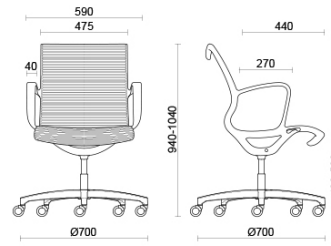

Konferenzstuhl mit Armlehnen