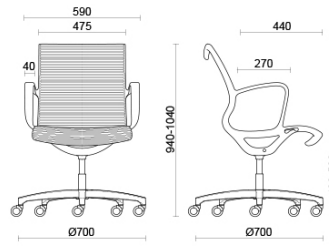

Konferenzstuhl mit Armlehnen