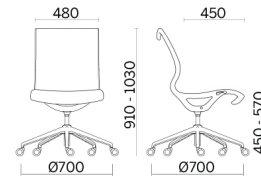

Konferenzstuhl 5-Sterne-Fußkreuz