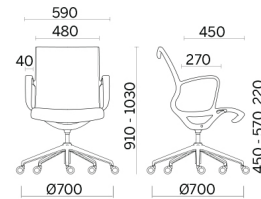

Konferenzstuhl 5-Sterne-Fußkreuz mit Armlehnen