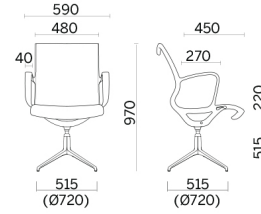

Konferenzstuhl 4-Sterne-Fußkreuz mit Armlehnen