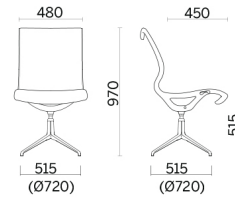

Modelli

Konferenzstuhl 4-Sterne-Fußkreuz