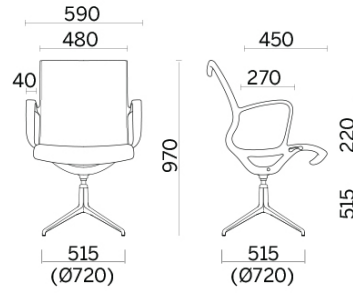

Konferenzstuhl 4-Sterne-Fußkreuz mit Armlehnen