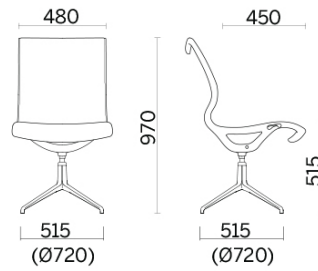

Konferenzstuhl 4-Sterne-Fußkreuz