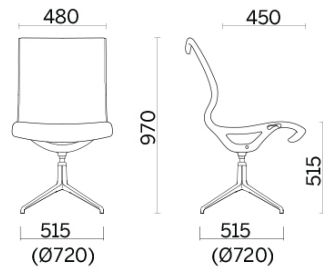

Konferenzstuhl 4-Sterne-Fußkreuz