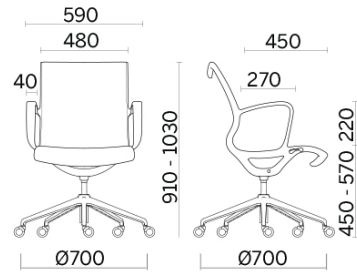

Konferenzstuhl 5-Sterne-Fußkreuz mit Armlehnen