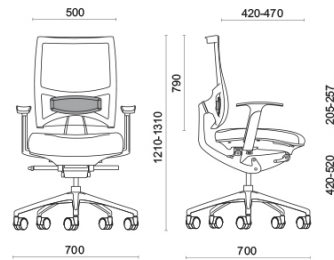

Storie collegate

BCC Sant'Elena, Padova, Italien (2013)

Modelli

Chefsessel

Managerstuhl

Materiali e rivestimenti

Sitzbezug

Beschichteter Stoff NX
Colori disponibili: 11