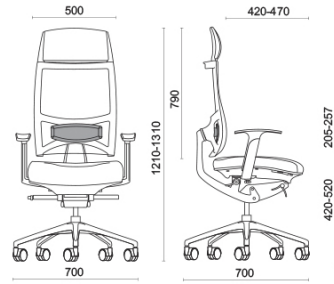

Modelli

Chefsessel