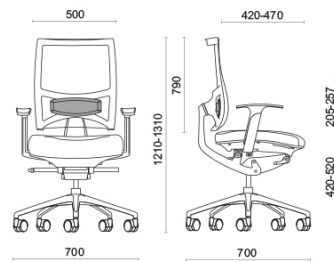

Managerstuhl