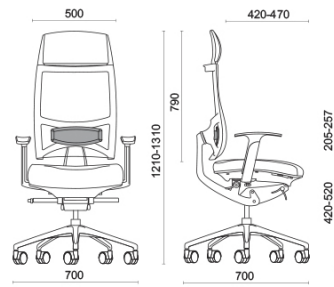

Modelli

Chefsessel