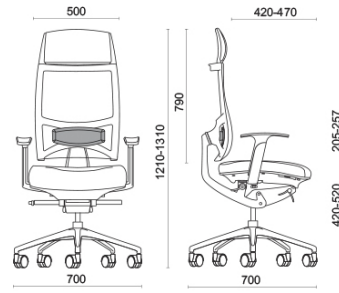

Chefsessel