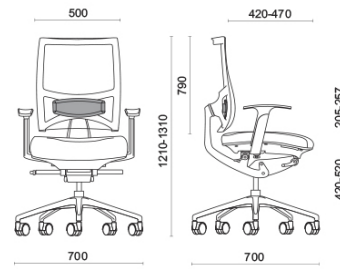

Managerstuhl