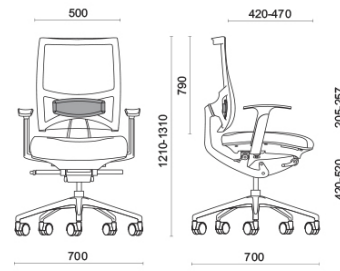

Managerstuhl