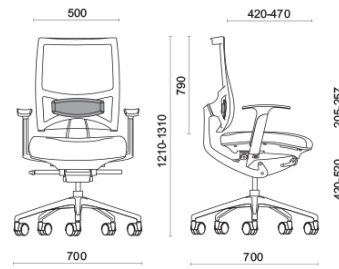

Managerstuhl