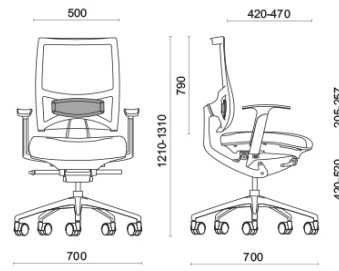

Managerstuhl