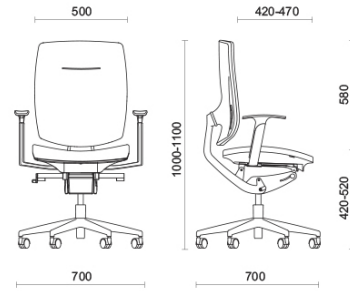

Managerstuhl