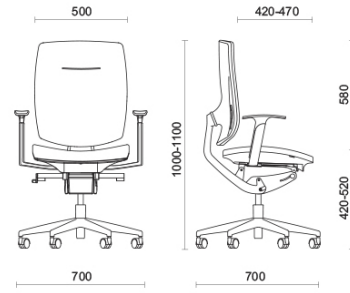

Managerstuhl