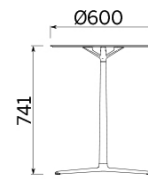

Tab

Tab, Paolo Scagnellato, Emanuele Bertolini, Jeremiah Ferrarese design, ist ein System kleiner Tische, die in drei Höhen und zwei Formen, quadratisch oder rechteckig, erhältlich sind. Die Platte, in zwei verschiedenen Größen, wird in Weiß, Schwarz, Holz natur und weißem oder transparentem Glas angeboten. Ein wertvolles Einrichtungselement, das sich jedem Raum anpassen kann.

Danone Office, Algiers, Algeria (2023)

Modelli

H 365 top ?
600 mm

H 740 top ?
600 mm

H 1056 top ?
600 mm