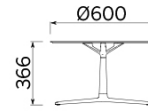

Tab

Tab, Paolo Scagnellato, Emanuele Bertolini, Jeremiah Ferrarese design, ist ein System kleiner Tische, die in drei Höhen und zwei Formen, quadratisch oder rechteckig, erhältlich sind. Die Platte, in zwei verschiedenen Größen, wird in Weiß, Schwarz, Holz natur und weißem oder transparentem Glas angeboten. Ein wertvolles Einrichtungselement, das sich jedem Raum anpassen kann.

Danone Office, Algiers, Algeria (2023)

Modelli

H 365 top ?
600 mm

H 740 top ?
600 mm

H 1056 top ?
600 mm