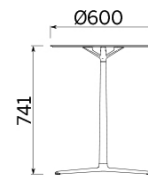

Tab

Tab, Paolo Scagnellato, Emanuele Bertolini, Jeremiah Ferrarese design, ist ein System kleiner Tische, die in drei Höhen und zwei Formen, quadratisch oder rechteckig, erhältlich sind. Die Platte, in zwei verschiedenen Größen, wird in Weiß, Schwarz, Holz natur und weißem oder transparentem Glas angeboten. Ein wertvolles Einrichtungselement, das sich jedem Raum anpassen kann.

Danone Office, Algiers, Algeria (2023)

Modelli

H 365 top ?
600 mm

H 740 top ?
600 mm

H 1056 top ?
600 mm