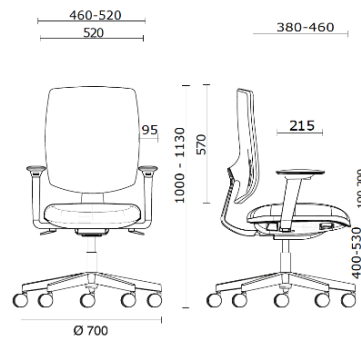

Team Strike Evo

Storie collegate

M3 Mobili, Mexico City, Messico (2023)

Team Strike Evo Arbeitsdrehstuhl, schwarzer Struktur und gepolsterter Ru?ckenlehne

Materiali e rivestimenti

Rückenlehne in Mesh

Netzgewebe RF - Polo /
FiDiVi Service
Colori disponibili: 5