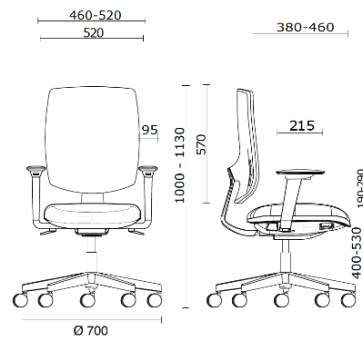

Team Strike Evo

Storie collegate

M3 Mobili, Mexico City, Messico (2023)

Team Strike Evo Arbeitsdrehstuhl, schwarzer Struktur und gepolsterter Ru?ckenlehne

Materiali e rivestimenti

Rückenlehne in Mesh

Netzgewebe RF - Polo /
FiDiVi Service
Colori disponibili: 5