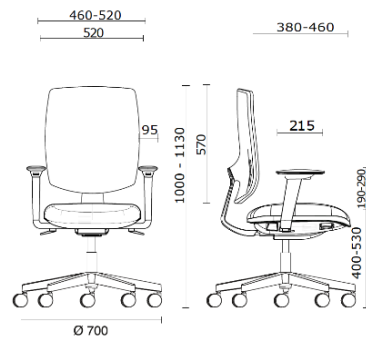

Team Strike Evo

Storie collegate

M3 Mobili, Mexico City, Messico (2023)

Team Strike Evo Arbeitsdrehstuhl, schwarzer Struktur und gepolsterter Ru?ckenlehne

Materiali e rivestimenti

Rückenlehne in Mesh

Netzgewebe RF - Polo /
FiDiVi Service
Colori disponibili: 5