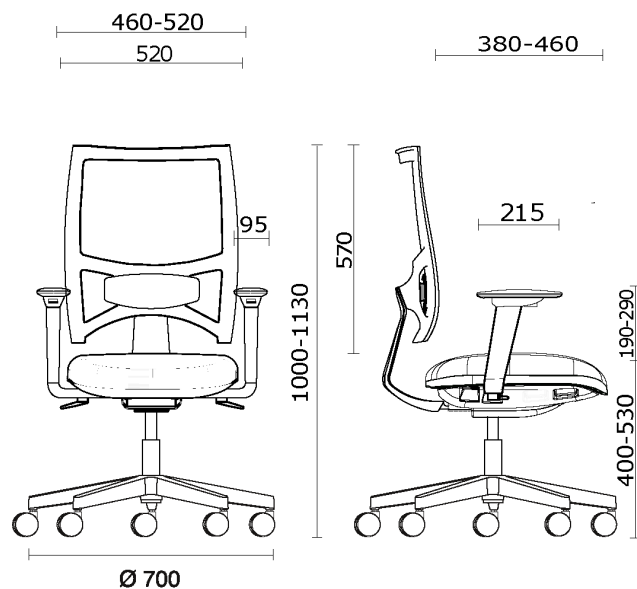

## Team Strike Evo Arbeitsdrehstuhl, mit schwarzem Rückenlehnenrahmen