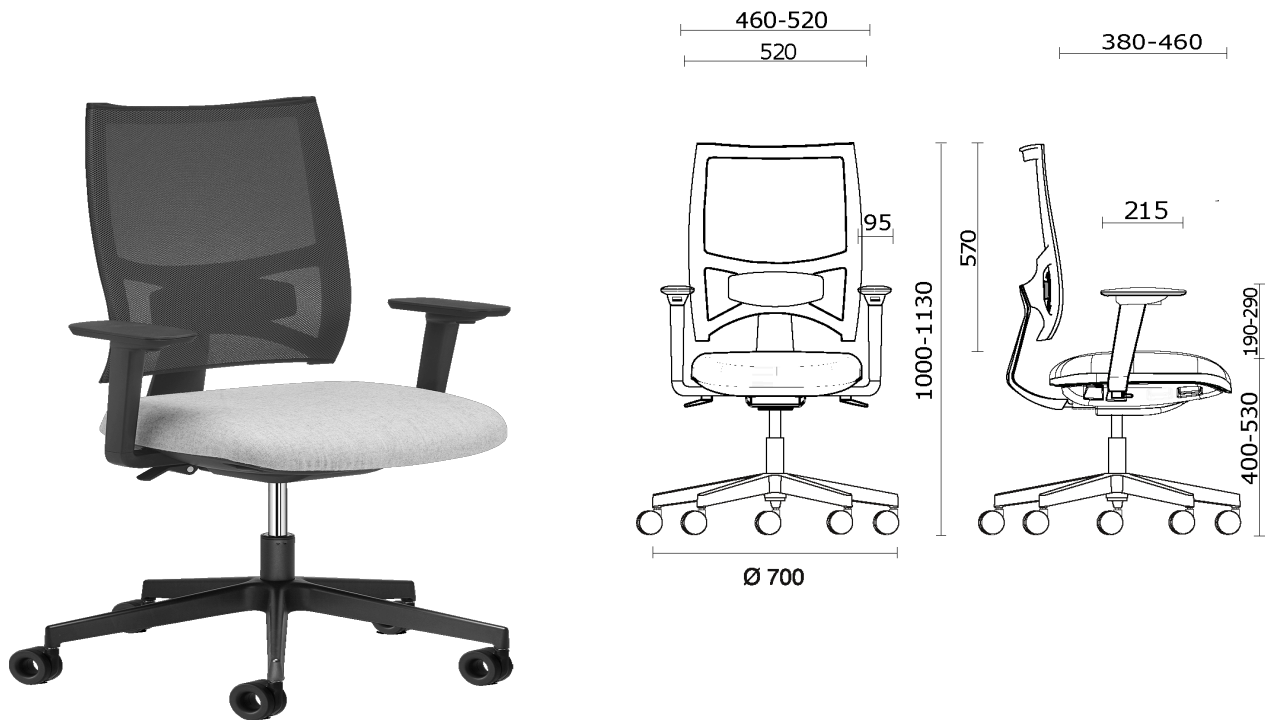

Team Strike Evo

Storie collegate

M3 Mobili, Mexico City, Messico (2023)

Team Strike Evo Arbeitsdrehstuhl, mit schwarzem Rückenlehnenrahmen

Materiali e rivestimenti

Rückenlehne in Mesh

Netzgewebe RF - Polo /
FiDiVi Service
Colori disponibili: 5

Netzgewebe RR -
Runner / Gabriel
Colori disponibili: 10

Netzgewebe RY -
Rhythm / Gabriel
Colori disponibili: 6

Sitzbezug mit Rückenlehne in Mesh

Beschichteter Stoff NX
Colori disponibili: 11

Beschichteter Stoff SC -
Secret / Flukso
Colori disponibili: 10