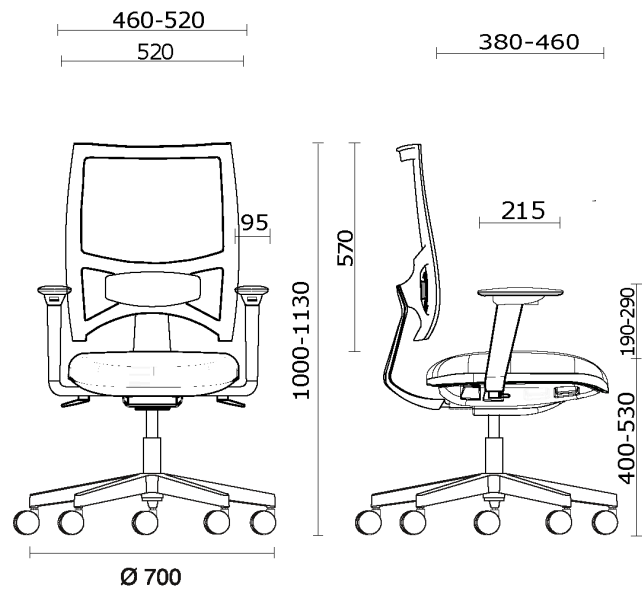

Team Strike Evo

Storie collegate

M3 Mobili, Mexico City, Messico (2023)

Team Strike Evo Arbeitsdrehstuhl, mit schwarzem Rückenlehnenrahmen

Materiali e rivestimenti

Rückenlehne in Mesh

Netzgewebe RF - Polo /
FiDiVi Service
Colori disponibili: 5