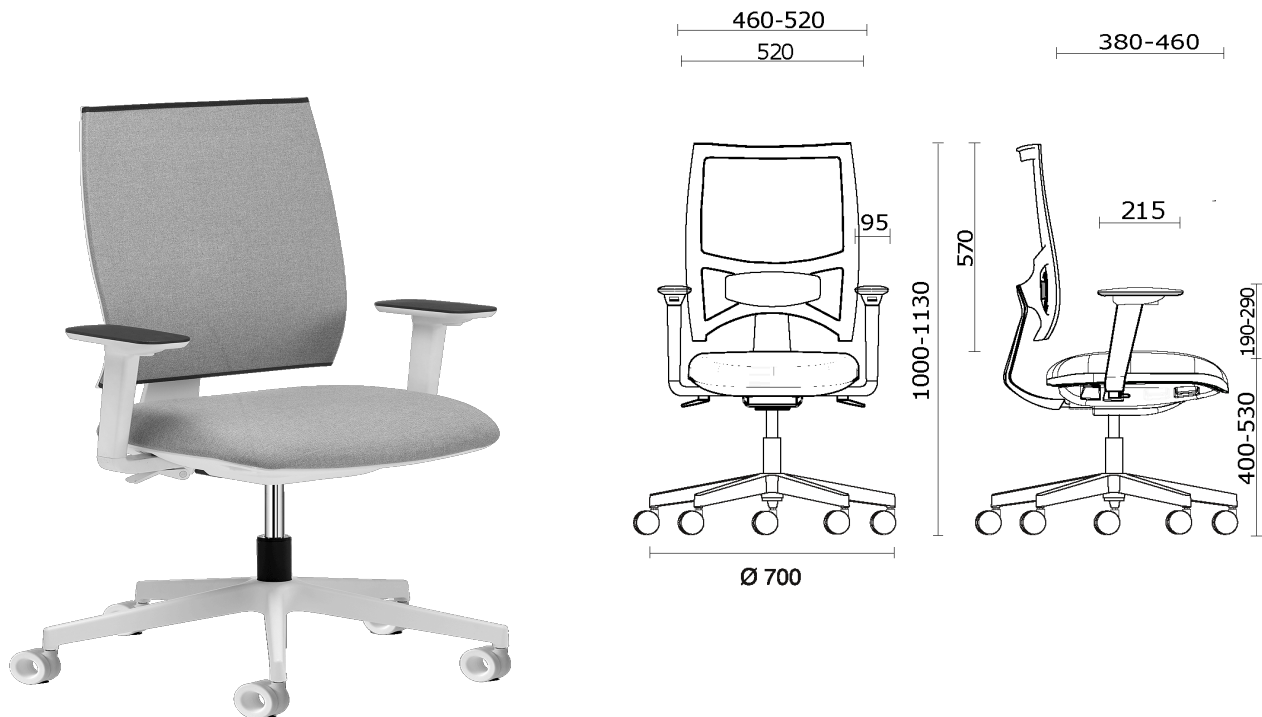

Team Strike Evo

Storie collegate

M3 Mobili, Mexico City, Messico (2023)

Team Strike Evo Arbeitsdrehstuhl, mit weissem Ru?ckenlehnenrahmen

Materiali e rivestimenti

Rückenlehne in Mesh

Netzgewebe RF - Polo /
FiDiVi Service
Colori disponibili: 5

Netzgewebe RR -
Runner / Gabriel
Colori disponibili: 10

Netzgewebe RY -
Rhythm / Gabriel
Colori disponibili: 6

Sitzbezug mit Rückenlehne in Mesh

Beschichteter Stoff NX
Colori disponibili: 11

Beschichteter Stoff SC -
Secret / Flukso
Colori disponibili: 10