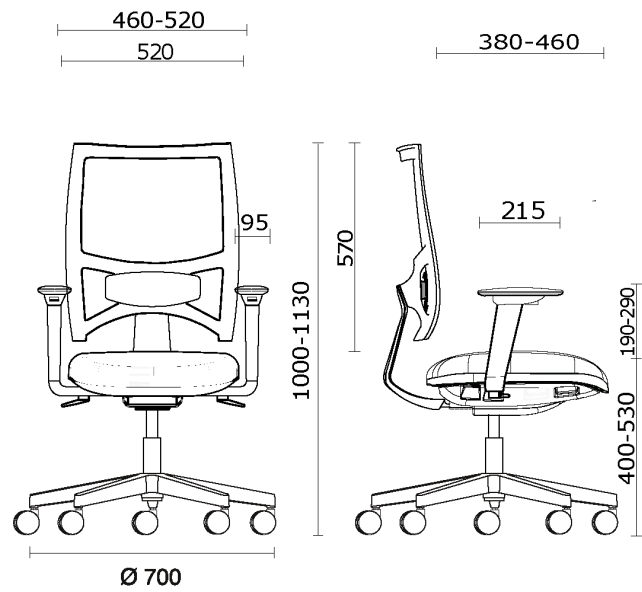

Team Strike Evo

Storie collegate

M3 Mobili, Mexico City, Messico (2023)

Team Strike Evo Arbeitsdrehstuhl, mit weissem Ru?ckenlehnenrahmen

Materiali e rivestimenti

Rückenlehne in Mesh

Netzgewebe RF - Polo /
FiDiVi Service
Colori disponibili: 5