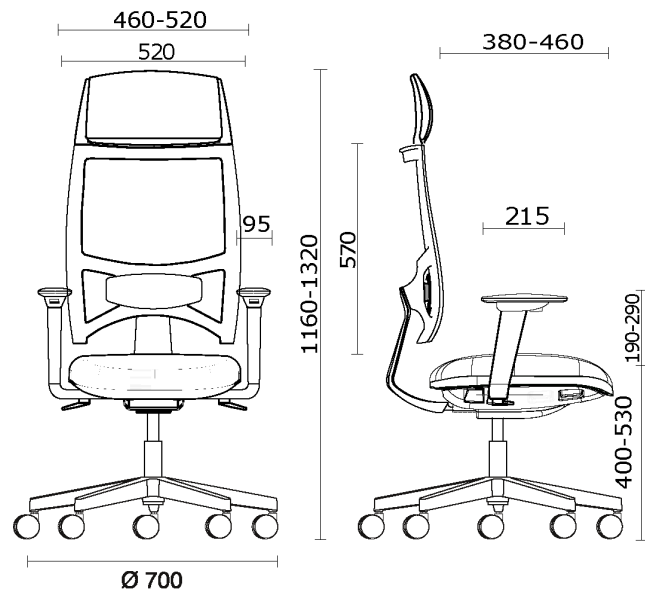

Team Strike Evo

Storie collegate

M3 Mobili, Mexico City, Messico (2023)

Team Strike Evo Chefsessel, mit schwarzem Rückenlehnenrahmen

Materiali e rivestimenti

Rückenlehne in Mesh

Netzgewebe RF - Polo /
FiDiVi Service
Colori disponibili: 5