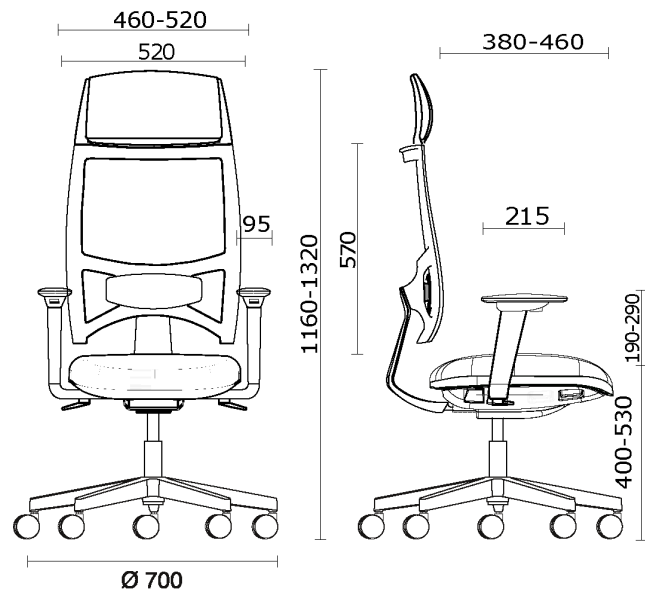

Team Strike Evo

Storie collegate

M3 Mobili, Mexico City, Messico (2023)

Team Strike Evo Chefsessel, mit schwarzem Ru?ckenlehnenrahmen

Materiali e rivestimenti

Rückenlehne in Mesh

Netzgewebe RF - Polo /
FiDiVi Service
Colori disponibili: 5