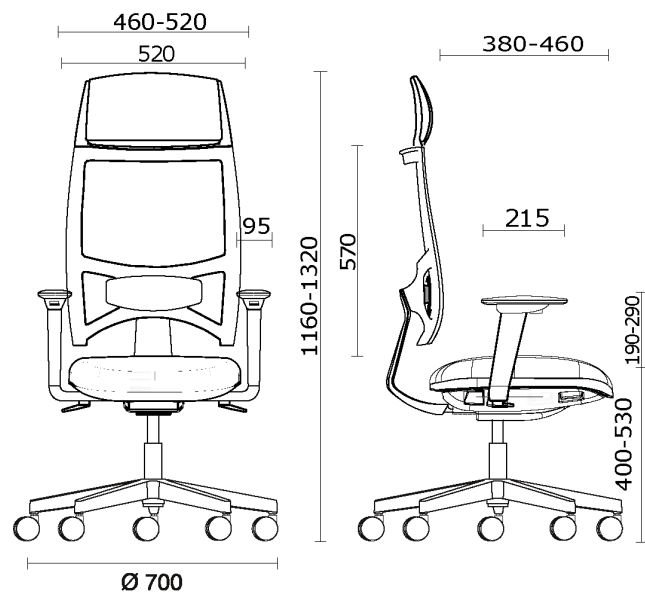

## Team Strike Evo Chefsessel, mit schwarzem Ru?ckenlehnenrahmen