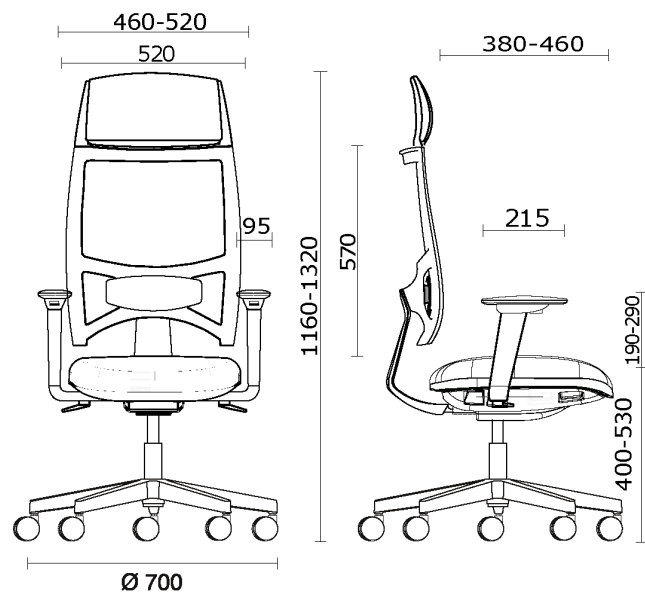

Team Strike Evo

Storie collegate

M3 Mobili, Mexico City, Messico (2023)

Team Strike Evo Chefsessel, mit weissem Ru?ckenlehnenrahmen

Materiali e rivestimenti

Rückenlehne in Mesh

Netzgewebe RF - Polo /
FiDiVi Service
Colori disponibili: 5