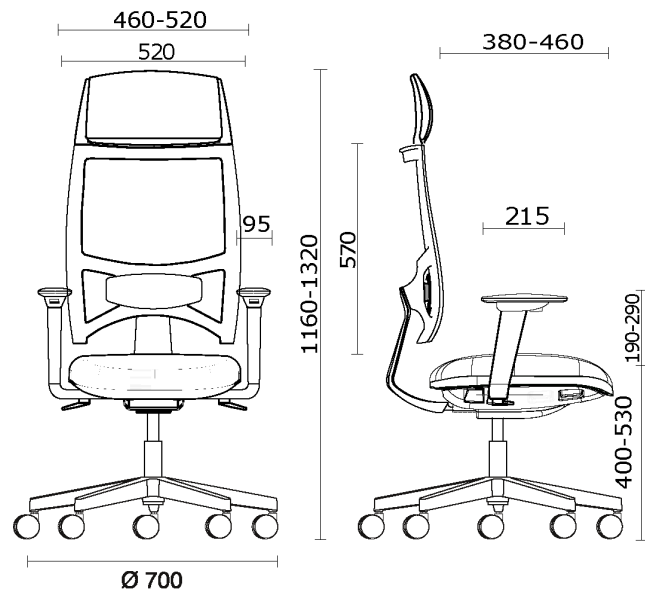

Team Strike Evo

Storie collegate

M3 Mobili, Mexico City, Messico (2023)

Team Strike Evo Chefsessel, mit weissem Ru?ckenlehnenrahmen

Materiali e rivestimenti

Rückenlehne in Mesh

Netzgewebe RF - Polo /
FiDiVi Service
Colori disponibili: 5