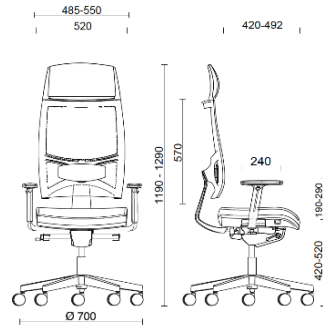

Chefsessel