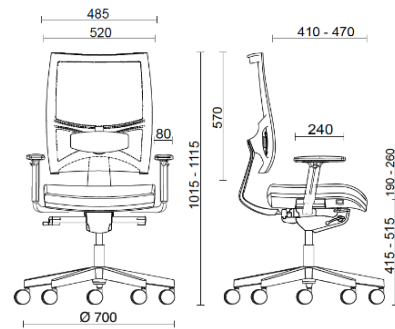

Refin Studio, Milan, Italien (2023)

Managerstuhl

Materiali e rivestimenti

Sitzbezug

Beschichteter Stoff NX
Colori disponibili: 11

Beschichteter Stoff SC -
Secret / Flukso
Colori disponibili: 10

Beschichteter Stoff NX
Colori disponibili: 1