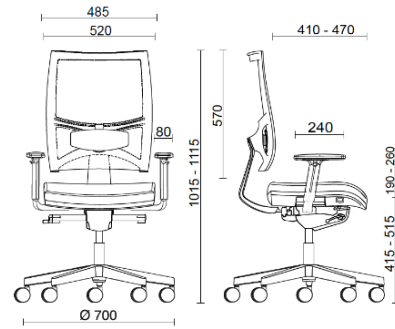

Refin Studio, Milan, Italien (2023)

Managerstuhl

Materiali e rivestimenti

Sitzbezug

Beschichteter Stoff NX
Colori disponibili: 11

Beschichteter Stoff SC -
Secret / Flukso
Colori disponibili: 10

Beschichteter Stoff NX
Colori disponibili: 1