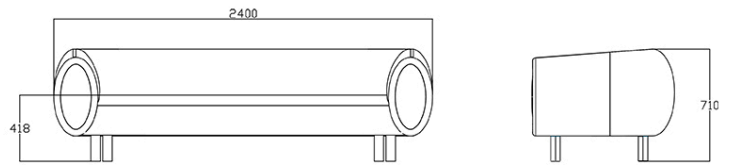

Rossharbour Resort, North Ireland, Irland (2024)

Couch 3 Sitze

Materiali e rivestimenti

Bezug

Stoff ME - Medley /
Gabriel
Colori disponibili: 15

Stoff ST - Step / Gabriel
Colori disponibili: 10

Stoff RG - Regent /
Camira
Colori disponibili: 10