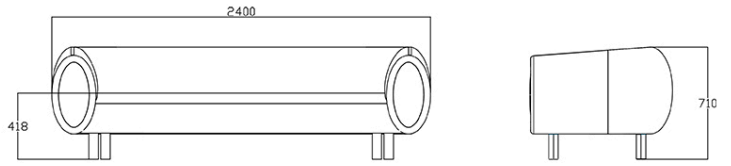

Rossharbour Resort, North Ireland, Irland (2024)

Couch 3 Sitze

Materiali e rivestimenti

Bezug

Stoff ME - Medley /
Gabriel
Colori disponibili: 15

Stoff ST - Step / Gabriel
Colori disponibili: 10

Stoff RG - Regent /
Camira
Colori disponibili: 10