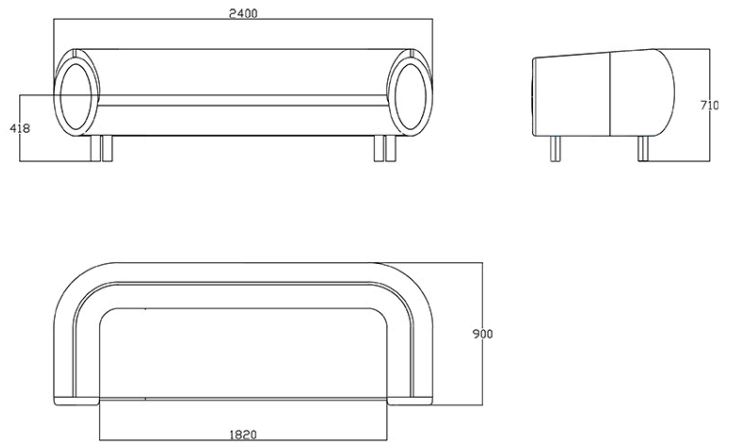

Rossharbour Resort, North Ireland, Irland (2024)

Couch 3 Sitze

Materiali e rivestimenti

Bezug

Stoff ME - Medley /
Gabriel
Colori disponibili: 15

Stoff ST - Step / Gabriel
Colori disponibili: 10

Stoff MF - Main Line
Flax / Camira
Colori disponibili: 10