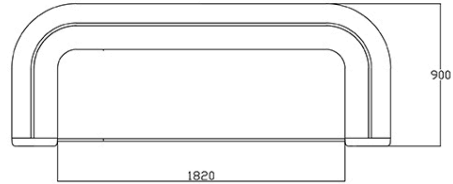

Couch 3 Sitze