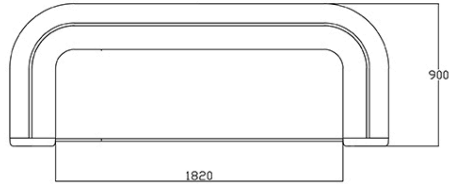

Rossharbour Resort, North Ireland, Irland (2024)

Couch 3 Sitze

Materiali e rivestimenti

Bezug

Stoff ME - Medley /
Gabriel
Colori disponibili: 15

Stoff ST - Step / Gabriel
Colori disponibili: 10

Stoff RG - Regent /
Camira
Colori disponibili: 10