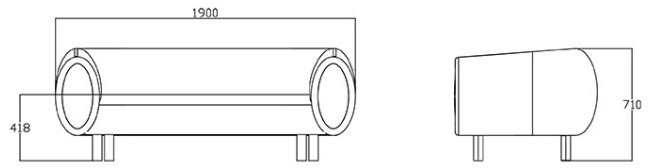

Rossharbour Resort, North Ireland, Irland (2024)

Couch 2 Sitze

Materiali e rivestimenti

Bezug

Stoff ME - Medley /
Gabriel
Colori disponibili: 15

Stoff ST - Step / Gabriel
Colori disponibili: 10

Stoff RG - Regent /
Camira
Colori disponibili: 10