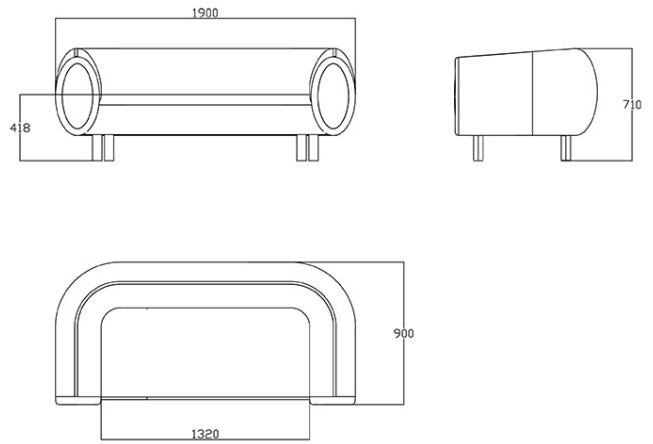

Rossharbour Resort, North Ireland, Irland (2024)

Couch 2 Sitze

Materiali e rivestimenti

Bezug

Stoff ME - Medley /
Gabriel
Colori disponibili: 15

Stoff ST - Step / Gabriel
Colori disponibili: 10

Stoff MF - Main Line
Flax / Camira
Colori disponibili: 10