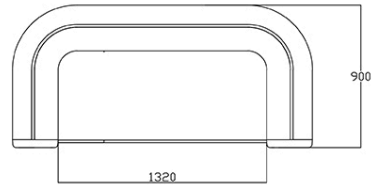

Rossharbour Resort, North Ireland, Irland (2024)

Couch 2 Sitze

Materiali e rivestimenti

Bezug

Stoff ME - Medley /
Gabriel
Colori disponibili: 15

Stoff ST - Step / Gabriel
Colori disponibili: 10

Stoff RG - Regent /
Camira
Colori disponibili: 10