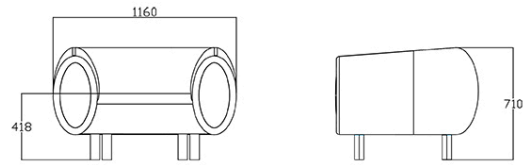

1,5-Sitzer-sessel