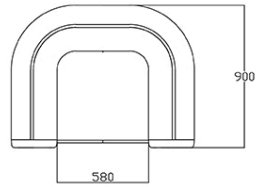

1,5-Sitzer-sessel