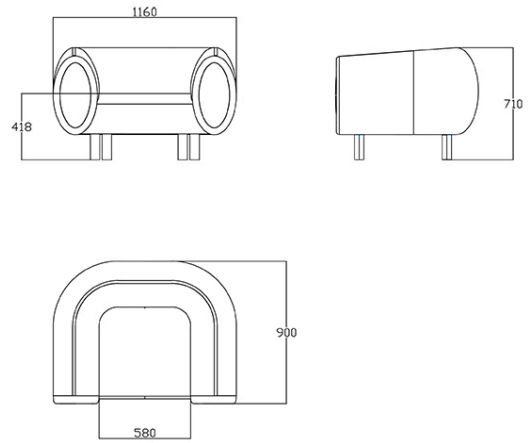

Rossharbour Resort, North Ireland, Irland (2024)

1,5-Sitzer-sessel

Materiali e rivestimenti

Bezug

Stoff ME - Medley /
Gabriel
Colori disponibili: 15

Stoff ST - Step / Gabriel
Colori disponibili: 10

Stoff MF - Main Line
Flax / Camira
Colori disponibili: 10