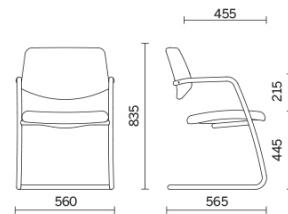

Freischwinger
mittelhohe
Rückenlehne