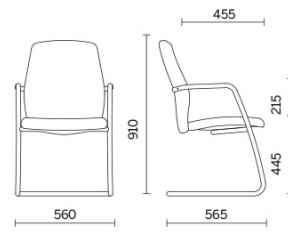

Modelli

Freischwinger
hohe
Rückenlehne