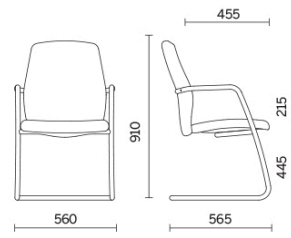

Freischwinger hohe Rückenlehne