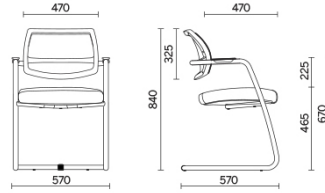

Modelli

Besucherstuhl
Freischwinger