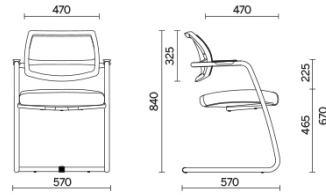

Modelli

Besucherstuhl
Freischwinger