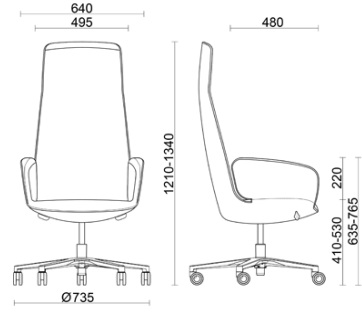

Chefsessel