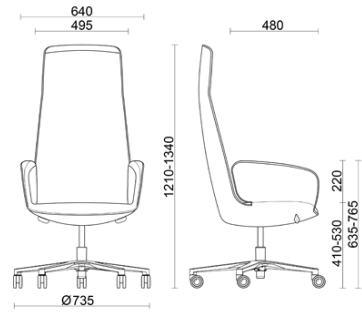

Chefsessel