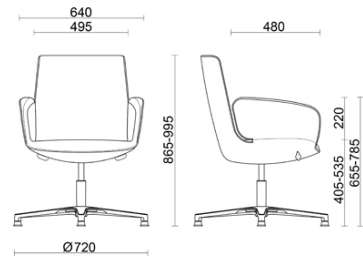

Konferenzstuhl