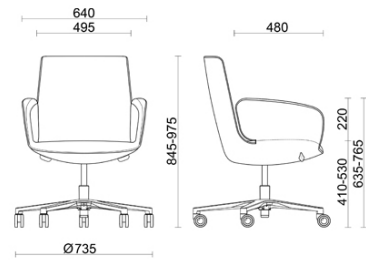

Why Not

Managerstuhl

Materiali e rivestimenti

Bezug

Beschichteter Stoff NX
Colori disponibili: 11

Beschichteter Stoff SC -
Secret / Flukso
Colori disponibili: 10

Beschichteter Stoff NX
Colori disponibili: 1