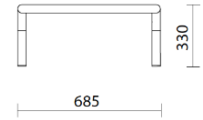

Fabric FD - Fjord 2 / Kvadrat
Available colours 7

Fabric S1 - Steelcut 3 / Kvadrat
Available colours 13

Fabric SE - Steelcut Trio 3 / Kvadrat
Available colours 15

Fabric S4 - Steelcut Quartet / Kvadrat
Available colours 5