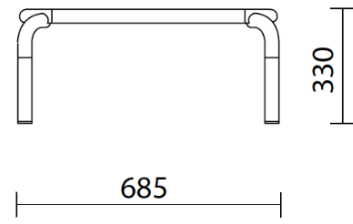

Square table