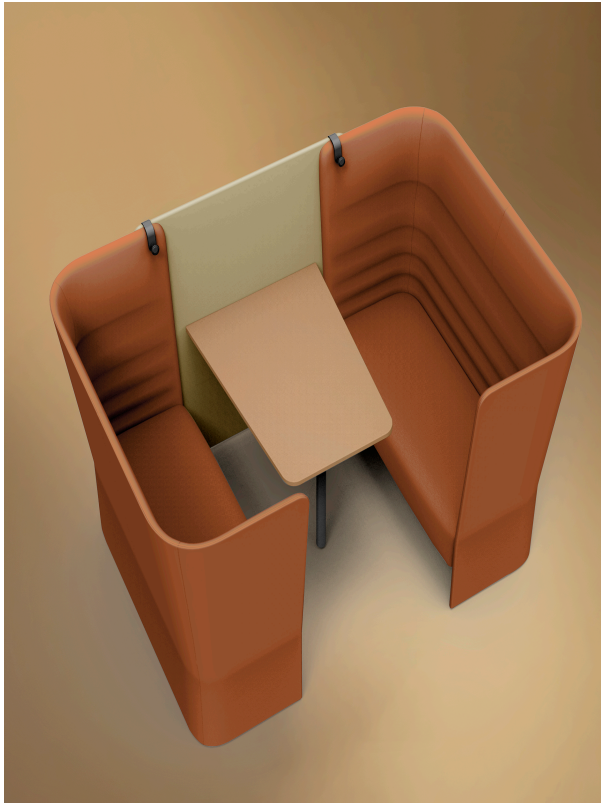

sitland

CellSpace

Cell Space - 4-seater with panel and table

Materials and colours

Upholstery

Fabric AL - Alba / FiDiVi
Available colours 10

Fabric ME - Medley / Gabriel
Available colours 15

Fabric CH - Chili / Gabriel
Available colours 10

Fabric ST - Step / Gabriel
Available colours 10

Fabric MF - Main Line Flax / Camira
Available colours 10

Fabric MW - Main Line Twist / Camira
Available colours 7

Fabric CS - Crisp / Gabriel
Available colours 10

Fabric SY - Sinergy / Camira
Available colours 10

Fabric YO - Yoredale / Camira
Available colours 10

Fabric FT - Foster / Vescom
Available colours 7

Fabric RM - Remix 3 / Kvadrat
Available colours 10

Fabric HE - Hero 2 / Kvadrat
Available colours 6

Fabric FD - Fiord 2 / Kvadrat
Available colours 7

Fabric S1 - Steelcut 3 / Kvadrat
Available colours 13

Questo prodotto è garantito 5 anni. Sitland si riserva di apportare modifiche e/o migliorie di carattere tecnico ed estetico ai propri modelli e prodotti in qualsiasi momento e senza preavviso. Le foto e i colori visualizzati sono puramente indicativi e possono variare rispetto alla realtà. Per maggiori informazioni si prega di contattare il nostro Servizio Clienti service@sitland.com