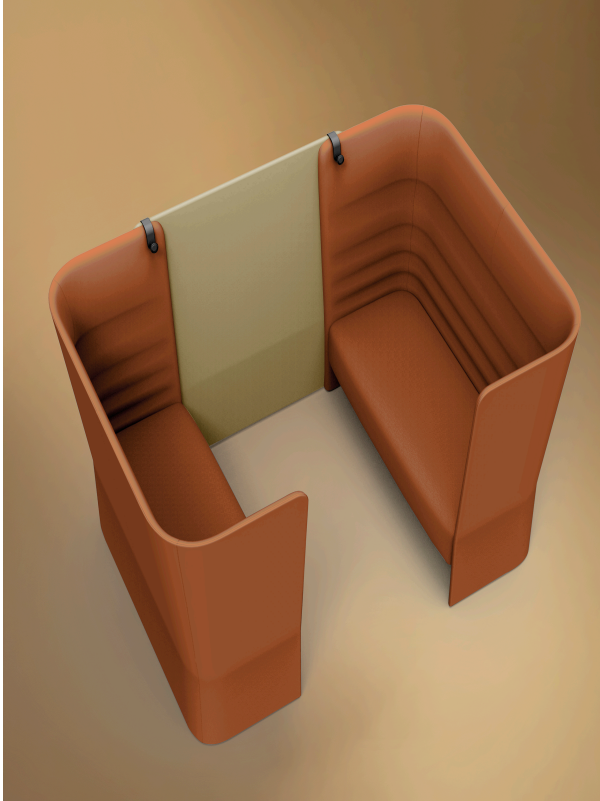

sitland

CellSpace

Cell Space - 4 places with panel

Materials and colours

Upholstery

Fabric AL - Alba / FiDiVi
Available colours 10

Fabric ME - Medley / Gabriel
Available colours 15

Fabric CH - Chili / Gabriel
Available colours 10

Fabric ST - Step / Gabriel
Available colours 10

Fabric MF - Main Line Flax / Camira
Available colours 10

Fabric MW - Main Line Twist / Camira
Available colours 7

Fabric CS - Crisp / Gabriel
Available colours 10

Fabric SY - Sinergy / Camira
Available colours 10

Fabric YO - Yoredale / Camira
Available colours 10

Fabric FT - Foster / Vescom
Available colours 7

Fabric RM - Remix 3 / Kvadrat
Available colours 10

Fabric HE - Hero 2 / Kvadrat
Available colours 6

Fabric FD - Fiord 2 / Kvadrat
Available colours 7

Fabric S1 - Steelcut 3 / Kvadrat
Available colours 13

Questo prodotto è garantito 5 anni. Sitland si riserva di apportare modifiche e/o migliorie di carattere tecnico ed estetico ai propri modelli e prodotti in qualsiasi momento e senza preavviso. Le foto e i colori visualizzati sono puramente indicativi e possono variare rispetto alla realtà. Per maggiori informazioni si prega di contattare il nostro Servizio Clienti service@sitland.com