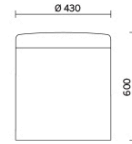

### Projects

**Sirti S.p.A**, Milan, Italy (2022)

**Laminazione Sottile Academy**, San Marco Evangelista (CE), Italy (2022)

H 610 mm