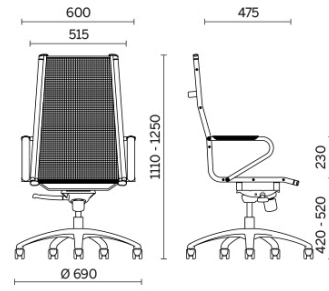

Ice

Executive

Materials and colours

Upholstery

Mesh RP - Net Medium /
Serge Ferrari
Available colours 1

Questo prodotto è garantito 5 anni. Sitland si riserva di apportare modifiche e/o migliorie di carattere tecnico ed estetico ai propri modelli e prodotti in qualsiasi momento e senza preavviso. Le foto e i colori visualizzati sono puramente indicativi e possono variare rispetto alla realtà. Per maggiori informazioni si prega di contattare il nostro Servizio Clienti service@sitland.com