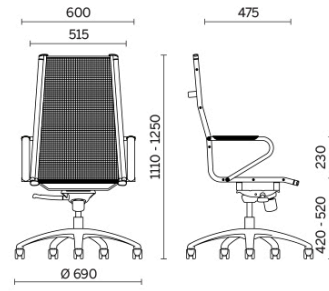

Ice

Executive

Materials and colours

Upholstery

Mesh RP - Net Medium /
Serge Ferrari
Available colours 1

Questo prodotto è garantito 5 anni. Sitland Spa si riserva di apportare modifiche e/o migliorie di carattere tecnico ed estetico ai propri modelli e prodotti in qualsiasi momento e senza preavviso. Le foto e i colori visualizzati sono puramente indicativi e possono variare rispetto alla realtà. Per maggiori informazioni si prega di contattare il nostro Servizio Clienti service@sitland.com