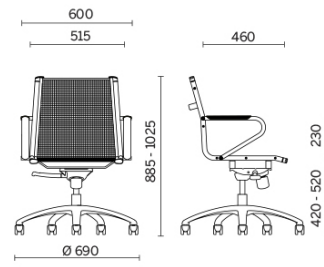

Ice

Manager

Materials and colours

Upholstery

Mesh RP - Net Medium /
Serge Ferrari
Available colours 1

Questo prodotto è garantito 5 anni. Sitland si riserva di apportare modifiche e/o migliorie di carattere tecnico ed estetico ai propri modelli e prodotti in qualsiasi momento e senza preavviso. Le foto e i colori visualizzati sono puramente indicativi e possono variare rispetto alla realtà. Per maggiori informazioni si prega di contattare il nostro Servizio Clienti service@sitland.com