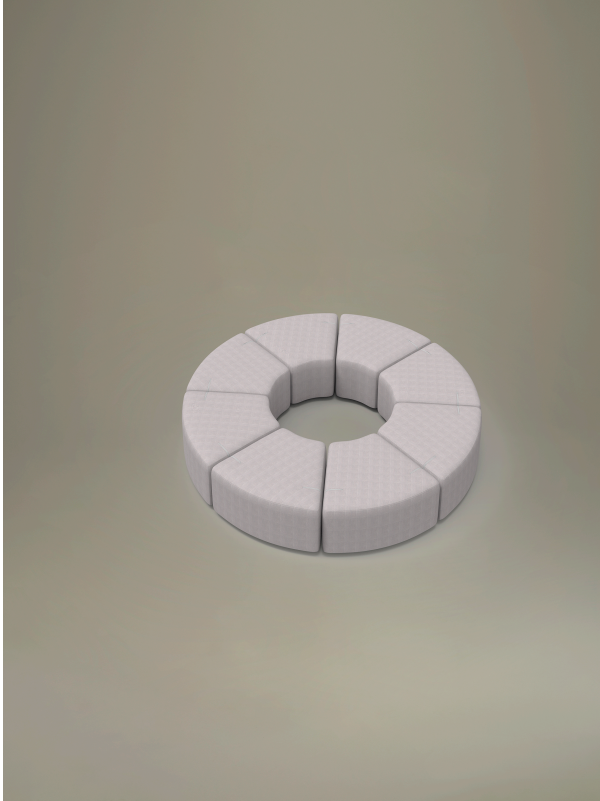

Lido

Projects

Recom Power Systems, Mareno di Piave (TV), Italy (2025)

Big circle

Ø 325 X 41 H

Materials and colours

Upholsteries

Fabric ME - Medley / Gabriel
Available colours 15

Fabric ST - Step / Gabriel
Available colours 10

Fabric MF - Main Line Flax / Camira
Available colours 10

Fabric MW - Main Line Twist / Camira
Available colours 7

Fabric SY - Sinergy / Camira
Available colours 10

Fabric WI - Wilson / Vescom
Available colours 10

Fabric FT - Foster / Vescom
Available colours 7

Fabric RM - Remix 3 / Kvadrat
Available colours 10

Fabric HE - Hero 2 / Kvadrat
Available colours 6

Fabric FD - Fiord 2 / Kvadrat
Available colours 7

Fabric S1 - Steelcut 3 / Kvadrat
Available colours 13

Fabric CH - Chili / Gabriel
Available colours 10

Coated fabric SC - Secret / Flukso
Available colours 10

Questo prodotto è garantito 5 anni. Sitland si riserva di apportare modifiche e/o migliorie di carattere tecnico ed estetico ai propri modelli e prodotti in qualsiasi momento e senza preavviso. Le foto e i colori visualizzati sono puramente indicativi e possono variare rispetto alla realtà. Per maggiori informazioni si prega di contattare il nostro Servizio Clienti service@sitland.com