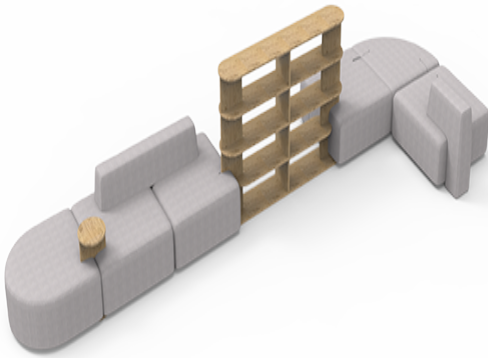

# Lido

## Island 3

**Cm 608 X 245 X 116 H**