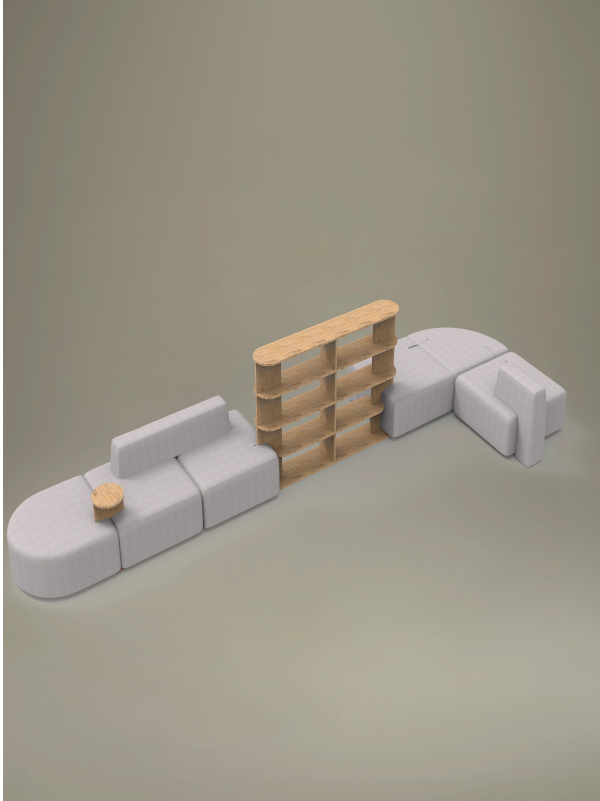

Lido

Projects

Recom Power Systems, Mareno di Piave (TV), Italy (2025)

Island 3

Cm 608 X 245 X 116 H

Materials and colours

Upholsteries

Fabric ME - Medley / Gabriel
Available colours 15

Fabric ST - Step / Gabriel
Available colours 10

Fabric MF - Main Line Flax / Camira
Available colours 10

Fabric MW - Main Line Twist / Camira
Available colours 7

Fabric SY - Sinergy / Camira
Available colours 10

Fabric S1 - Steelcut 3 / Kvadrat
Available colours 13

Fabric CH - Chili / Gabriel
Available colours 10

Coated fabric SC - Secret / Flukso
Available colours 10

Questo prodotto è garantito 5 anni. Sitland si riserva di apportare modifiche e/o migliorie di carattere tecnico ed estetico ai propri modelli e prodotti in qualsiasi momento e senza preavviso. Le foto e i colori visualizzati sono puramente indicativi e possono variare rispetto alla realtà. Per maggiori informazioni si prega di contattare il nostro Servizio Clienti service@sitland.com