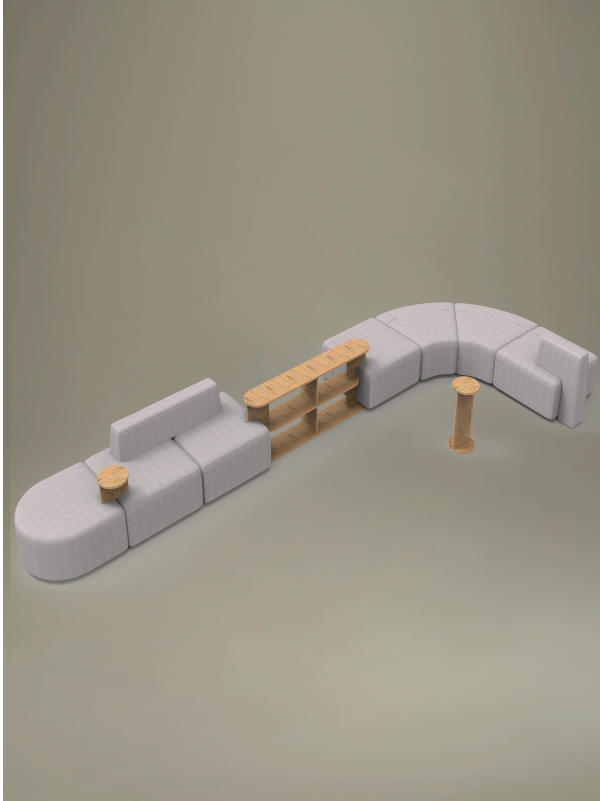

Island 4

Cm 608 X 208 X 71 H