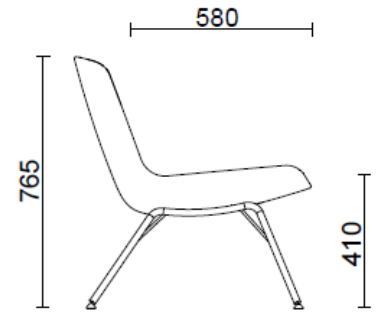

4-legs armchair