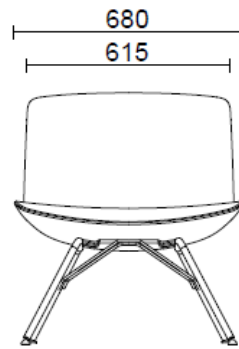

4-legs armchair