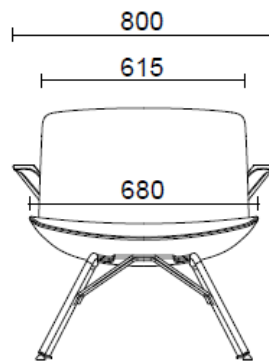

4-legs armchair