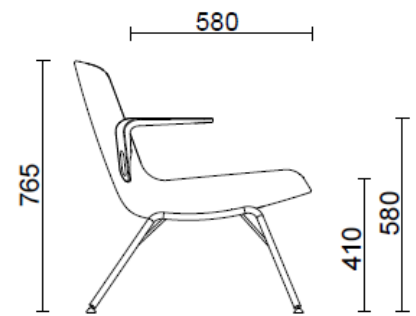

4-legs armchair