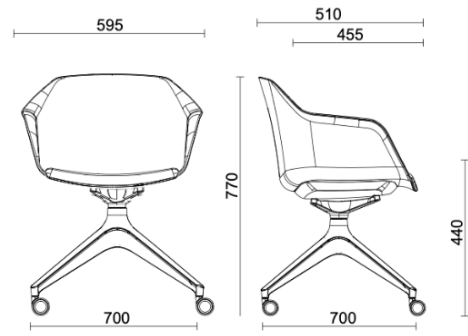

Amber

Ámbar - Base de 4 patas con ruedas

Materiali e rivestimenti

Tapicería del asiento

Tela AL - Alba / FiDiVi
Colori disponibili: 10

Tela BN - Bondai /
FiDiVi
Colori disponibili: 10

Tela ME - Medley /
Gabriel
Colori disponibili: 15