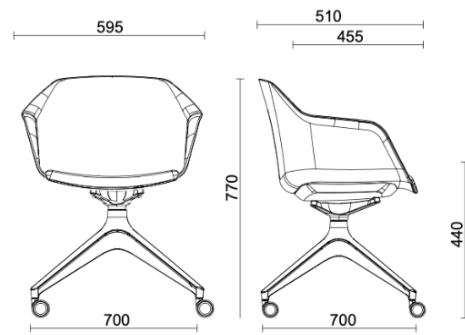

Amber

Ámbar - Base de 4 patas con ruedas

Materiali e rivestimenti

Tapicería del asiento

Tela AL - Alba / FiDiVi
Colori disponibili: 10

Tela BN - Bondai /
FiDiVi
Colori disponibili: 10

Tela ME - Medley /
Gabriel
Colori disponibili: 15