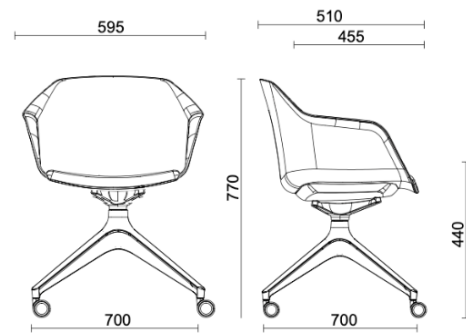

Amber

Ámbar - Base de 4 patas con ruedas

Materiali e rivestimenti

Tapicería del asiento

Tela AL - Alba / FiDiVi
Colori disponibili: 10

Tela BN - Bondai /
FiDiVi
Colori disponibili: 10

Tela ME - Medley /
Gabriel
Colori disponibili: 15