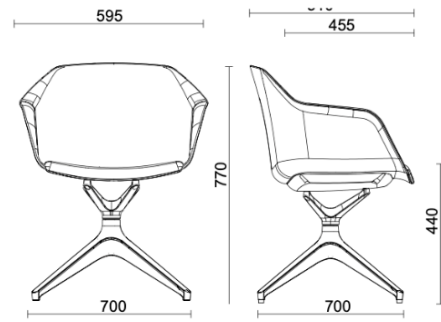

Amber

Ámbar - Base de 4 patas

Materiali e rivestimenti

Tapicería del asiento

Tela AL - Alba / FiDiVi
Colori disponibili: 10

Tela BN - Bondai /
FiDiVi
Colori disponibili: 10

Tela ME - Medley /
Gabriel
Colori disponibili: 15