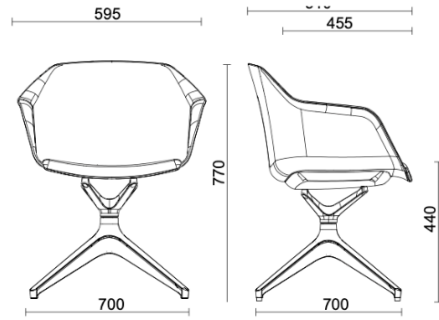

Amber

Ámbar - Base de 4 patas

Materiali e rivestimenti

Tapicería del asiento

Tela AL - Alba / FiDiVi
Colori disponibili: 10

Tela BN - Bondai /
FiDiVi
Colori disponibili: 10

Tela ME - Medley /
Gabriel
Colori disponibili: 15