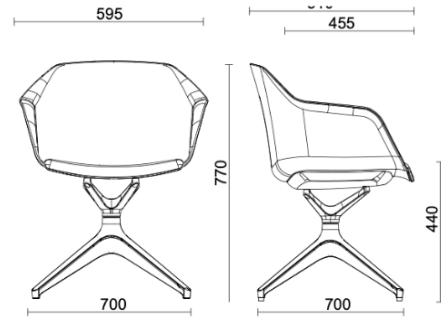

Amber

Ámbar - Base de 4 patas

Materiali e rivestimenti

Tapicería del asiento

Tela AL - Alba / FiDiVi
Colori disponibili: 10

Tela BN - Bondai /
FiDiVi
Colori disponibili: 10

Tela ME - Medley /
Gabriel
Colori disponibili: 15