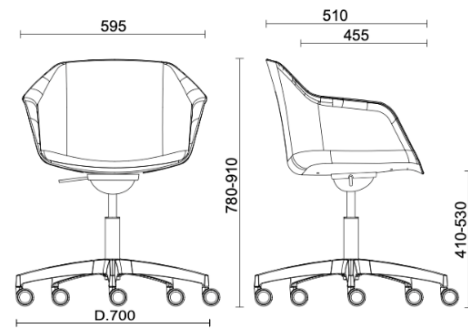

Amber

Ámbar - Base de 5 estrellas

Materiali e rivestimenti

Tapicería del asiento

Tela AL - Alba / FiDiVi
Colori disponibili: 10

Tela BN - Bondai /
FiDiVi
Colori disponibili: 10

Tela ME - Medley /
Gabriel
Colori disponibili: 15