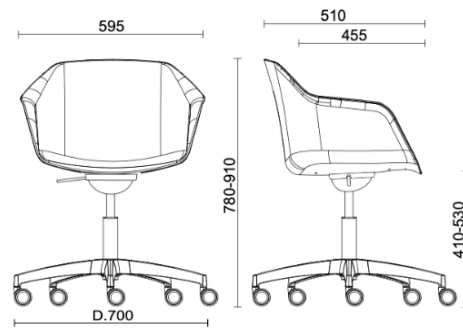

Amber

Ámbar - Base de 5 estrellas

Materiali e rivestimenti

Tapicería del asiento

Tela AL - Alba / FiDiVi
Colori disponibili: 10

Tela BN - Bondai /
FiDiVi
Colori disponibili: 10

Tela ME - Medley /
Gabriel
Colori disponibili: 15