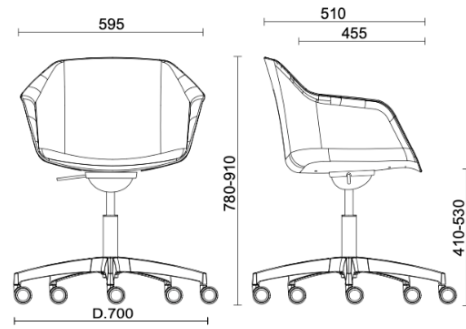

Amber

Ámbar - Base de 5 estrellas

Materiali e rivestimenti

Tapicería del asiento

Tela AL - Alba / FiDiVi
Colori disponibili: 10

Tela BN - Bondai /
FiDiVi
Colori disponibili: 10

Tela ME - Medley /
Gabriel
Colori disponibili: 15