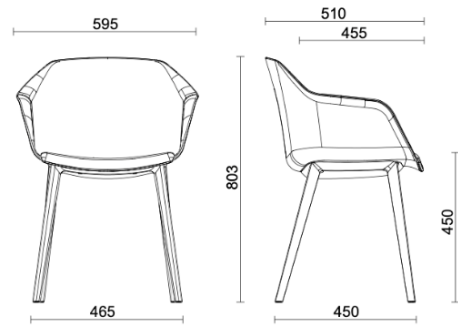

Amber

Ámbar - 4 pies

Materiali e rivestimenti

Tapicería del asiento

Tela AL - Alba / FiDiVi
Colori disponibili: 10

Tela BN - Bondai /
FiDiVi
Colori disponibili: 10

Tela ME - Medley /
Gabriel
Colori disponibili: 15