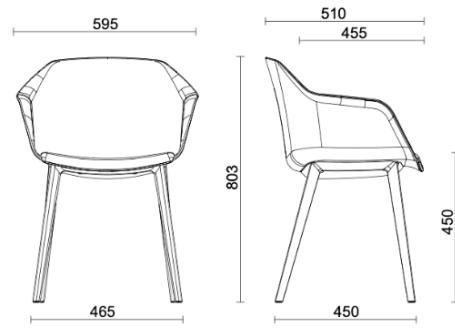

Amber

Ámbar - 4 pies

Materiali e rivestimenti

Tapicería del asiento

Tela AL - Alba / FiDiVi
Colori disponibili: 10

Tela BN - Bondai /
FiDiVi
Colori disponibili: 10

Tela ME - Medley /
Gabriel
Colori disponibili: 15