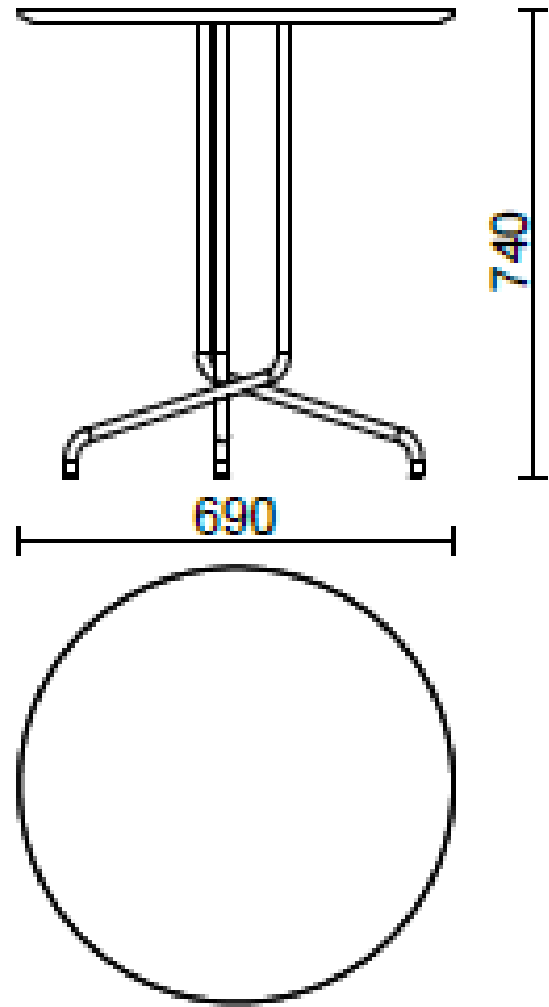

Bistrot

Con una base de acero pintado en tres alturas y un tablero en diferentes acabados, la mesa Bistrot (Dorigo Design) es adecuada tanto para interiores como para exteriores.

Modelli

H 350 top ?
690 mm

H 740 top ?
690 mm

H 1100 top ?
690 mm

H 1100 top ?
550 mm