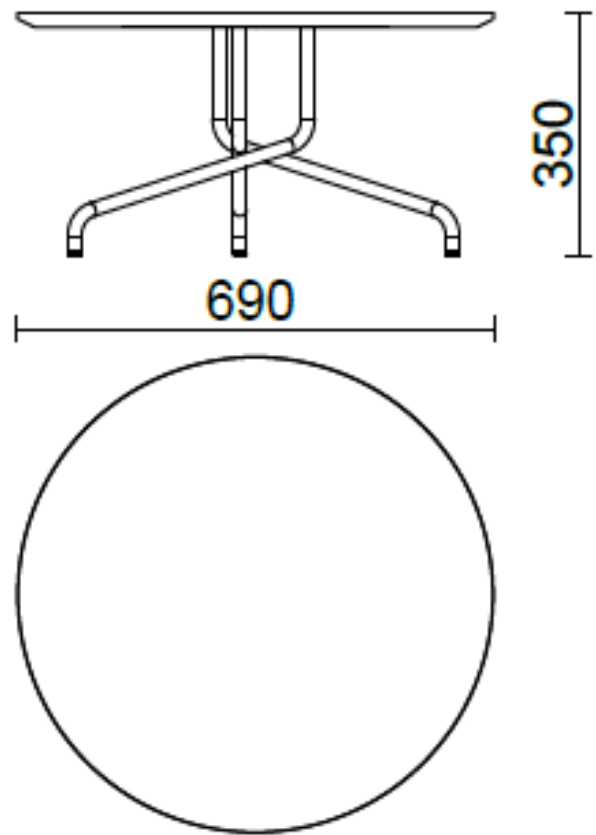

Bistrot

Con una base de acero pintado en tres alturas y un tablero en diferentes acabados, la mesa Bistrot (Dorigo Design) es adecuada tanto para interiores como para exteriores.

Modelli

H 350 top ?
690 mm

H 740 top ?
690 mm

H 1100 top ?
690 mm

H 1100 top ?
550 mm