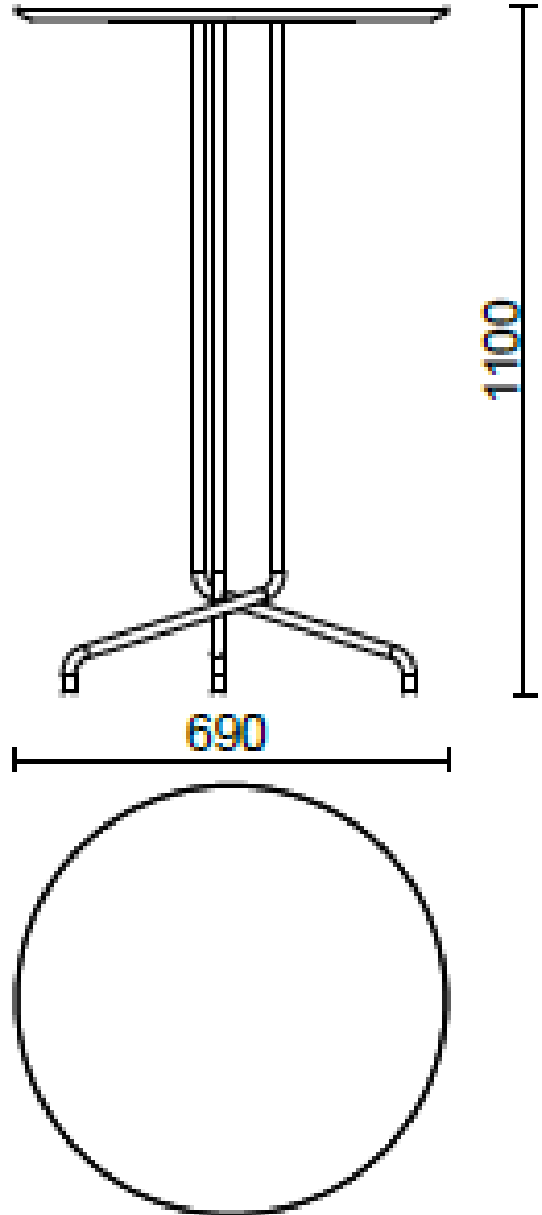

Bistrot

Con una base de acero pintado en tres alturas y un tablero en diferentes acabados, la mesa Bistrot (Dorigo Design) es adecuada tanto para interiores como para exteriores.

Modelli

H 350 top ?
690 mm

H 740 top ?
690 mm

H 1100 top ?
690 mm

H 1100 top ?
550 mm