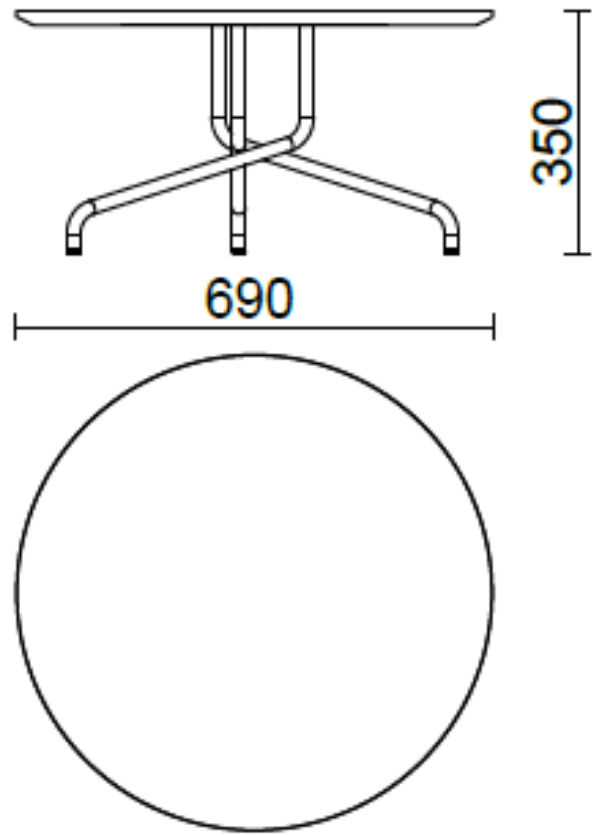

Bistrot

Con una base de acero pintado en tres alturas y un tablero en diferentes acabados, la mesa Bistrot (Dorigo Design) es adecuada tanto para interiores como para exteriores.

Modelli

H 350 top ?
690 mm

H 740 top ?
690 mm

H 1100 top ?
690 mm

H 1100 top ?
550 mm