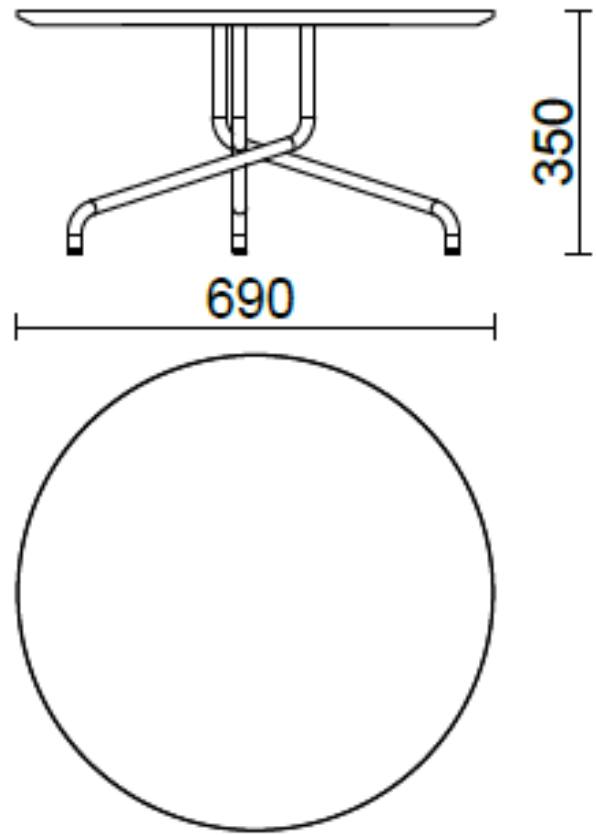

Bistrot

Con una base de acero pintado en tres alturas y un tablero en diferentes acabados, la mesa Bistrot (Dorigo Design) es adecuada tanto para interiores como para exteriores.

Modelli

H 350 top ?
690 mm

H 740 top ?
690 mm

H 1100 top ?
690 mm

H 1100 top ?
550 mm