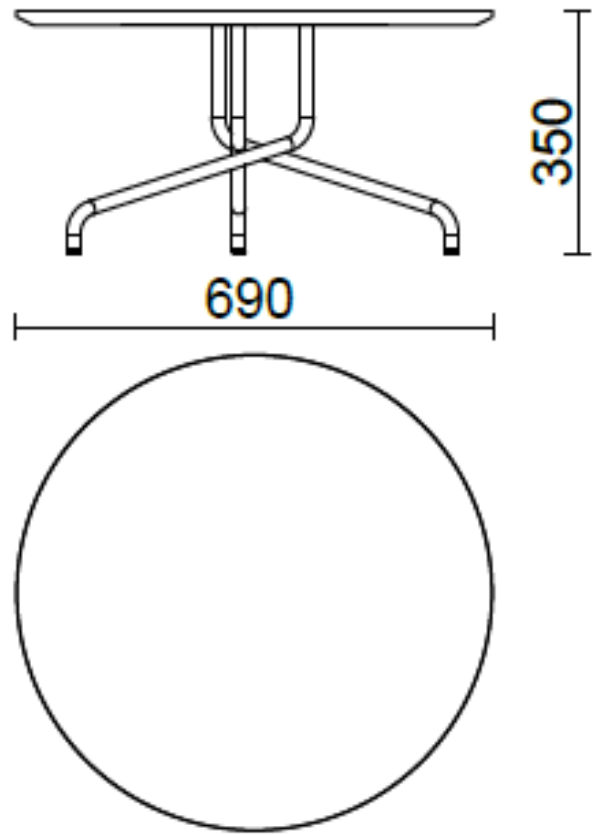

Bistrot

Con una base de acero pintado en tres alturas y un tablero en diferentes acabados, la mesa Bistrot (Dorigo Design) es adecuada tanto para interiores como para exteriores.

Modelli

H 350 top ?
690 mm

H 740 top ?
690 mm

H 1100 top ?
690 mm

H 1100 top ?
550 mm