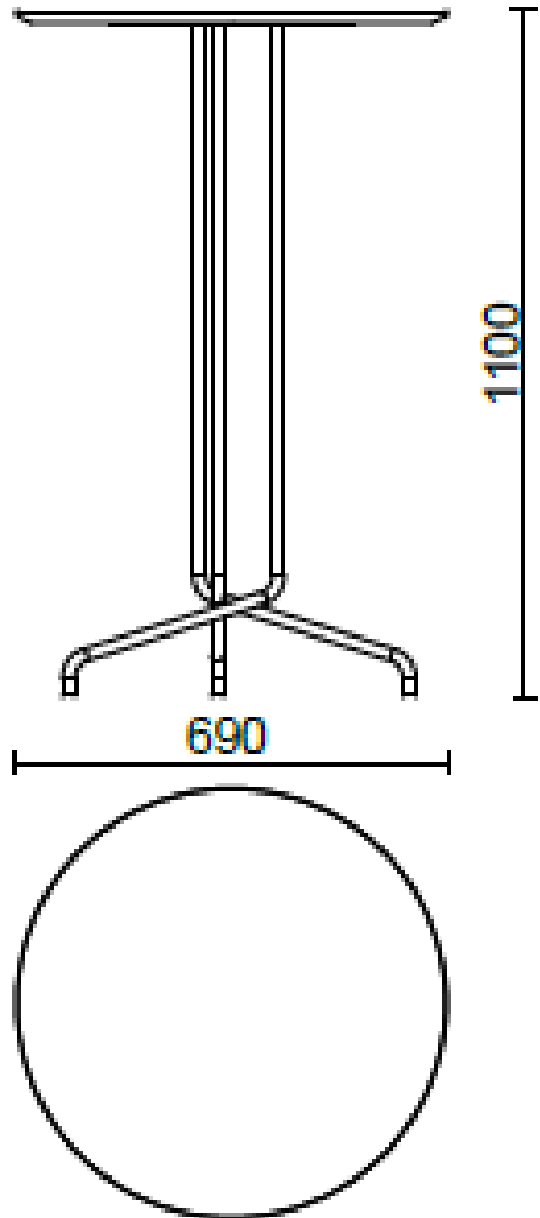

Bistrot

Con una base de acero pintado en tres alturas y un tablero en diferentes acabados, la mesa Bistrot (Dorigo Design) es adecuada tanto para interiores como para exteriores.

Modelli

H 350 top ?
690 mm

H 740 top ?
690 mm

H 1100 top ?
690 mm

H 1100 top ?
550 mm