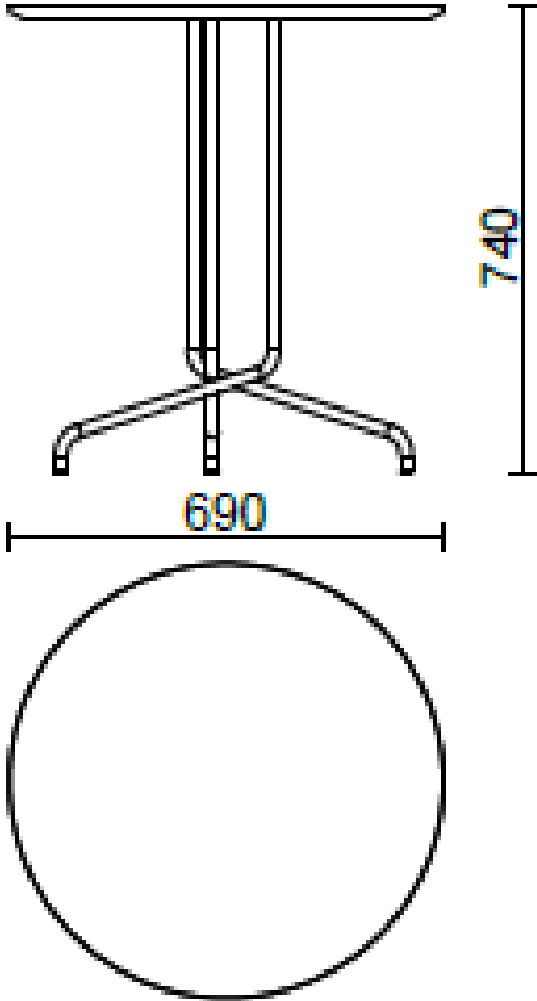

Bistrot

Con una base de acero pintado en tres alturas y un tablero en diferentes acabados, la mesa Bistrot (Dorigo Design) es adecuada tanto para interiores como para exteriores.

Modelli

H 350 top ?
690 mm

H 740 top ?
690 mm

H 1100 top ?
690 mm

H 1100 top ?
550 mm